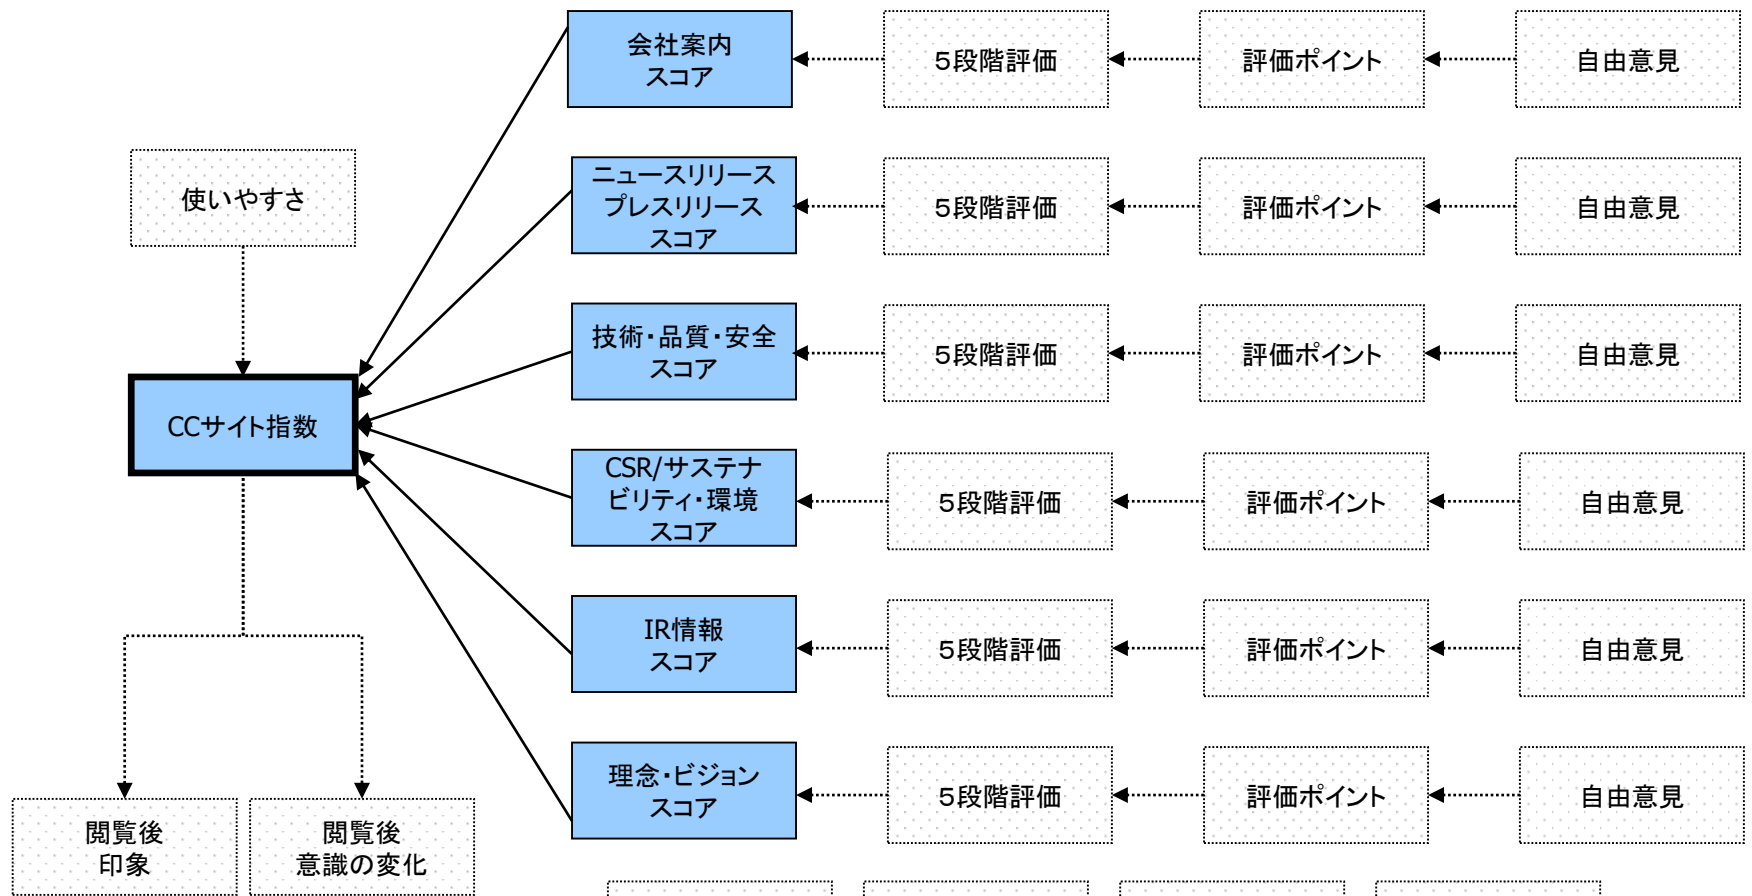

企業情報サイト調査 データ構造図

← 指標とその算出元 矢印の元は指標の算出元、矢印の先は算出元データを用いて算出された指標を示す。
 ←..... 因果関係あり 矢印の元から先への因果関係が論理上ないし観測上の関連性が認められる関係を示す。